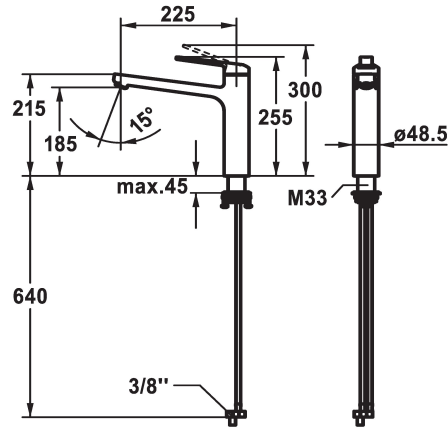

KWC DOMO 6.0

Hebelmischer - Küche - Niederdruck

Modell-Linie: DOMO 6.0 | 10.665.023.000FL

Armaturen | Manuelle Armaturen

KWC-Nr.

124921

chromeline, A 225, flexible Anschlusschläuche

- * Hebelmischer
- * Schwenkauslauf 150°
- Strahlregler-Mundstück
- * OptimalSpace - grosszügiger Wasch- / Arbeitsbereich
- * KWC Steuerpatrone M 35 S
- mit Keramikscheibentechnik

- Auslaufmenge und Temperatur stufenlos einstellbar
- Temperaturbegrenzung
- * Flexible Anschlusschläuche 3/8"
- * QuickInstallation - Befestigung mit Gewindestutzen M33 x 1.5 mit Feststellschrauben
- Tischbohrung ø35 mm

Technische Daten

Auslaufmenge	6 l/min (3 bar)
Anschluss	Flexible Anschlusschläuche
Auslauf	schwenkbar
Bedienung	topbedient
Farbcode	chromeline
Installationsart	Standmontage
Armaturtyp	Armatur
Mass Höhe	255
Energiesparen	Niederdruck
Armaturengeräuschgruppe	yes
Ausladung A	A 225
Energie Etiketle	A
Mass-Wasseraustritt	185
Material	Messing