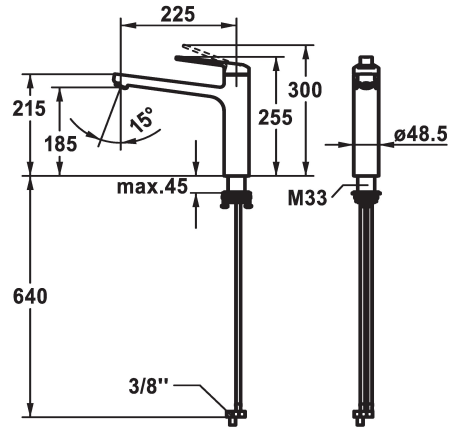

KWC DOMO 6.0

Hebelmischer - Küche - Niederdruck

Modell-Linie: DOMO 6.0 | 10.665.023.000FL

Armaturen | Manuelle Armaturen

KWC-Nr.

124921

chromeline, A 225, flexible Anschlusschläuche

- * Hebelmischer
- * Schwenkauslauf 150°
- Strahlregler-Mundstück
- * OptimalSpace - grosszügiger Wasch- / Arbeitsbereich
- * KWC Steuerpatrone M 35 S
- mit Keramikscheibentechnik

- Auslaufmenge und Temperatur stufenlos einstellbar
- Temperaturbegrenzung
- * Flexible Anschlusschläuche 3/8"
- * QuickInstallation - Befestigung mit Gewindestutzen M33 x 1.5 mit Feststellschrauben
- Tischbohrung ø35 mm

Technische Daten

Auslaufmenge
Anschluss
Auslauf
Bedienung
Farbcode
Installationsart
Armaturtyp
Mass Höhe
Energiesparen
Armaturengeräuschgruppe
Ausladung A
Energie Etiketle
Mass-Wasseraustritt

6 l/min (3 bar)
Flexible Anschlusschläuche
schwenkbar
topbedient
chromeline
Standmontage
Armatur
255
Niederdruck
yes
A 225
A
185