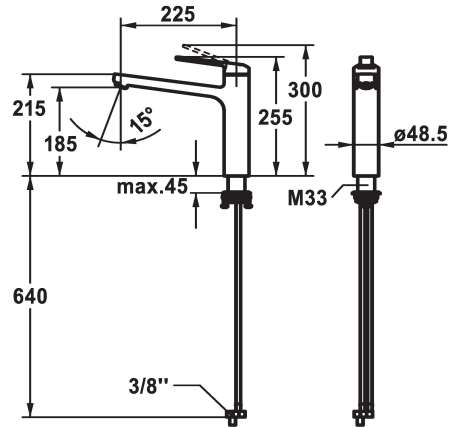

KWC DOMO 6.0 Eengreepsmengkraan

Modell-Linie: DOMO 6.0 | 10.665.023.000FL
Kranen | Eengreepkranen

KWC-No.

124921
chromeline, A 225, flexible connection hoses

- * Eengreepsmengkraan
- * Draaibare uitloop 150°
- straalregelmondstuk
- * OptimalSpace - Royale was- en werkomgeving
- * KWC patroon M 35 S
- met keramische-schijventechniek

- debiet en temperatuur traploos instelbaar
- temperatuurbegrenzing
- * Flexibele aansluitlangen 3/8"
- * QuickInstallation - Bevestiging met draadfitting met borgschroeven
- * Tafelboring ø35 mm

Technical Data

Doorstroomhoeveelheid
schroefverbindingen
uitloop
Bediening
Kleurcode
Type installatie
Kraan type
Afmeting hoogte
Energiebesparend
geluidsklasse
Projectie A
Energielabel
Afmetingen wateruitlaat

6 l/min (3 bar)
Flexible_Anschlusschläuche
schwenkbar
topbedient
F000
Standmontage
01
255
Niederdruck
yes
A225
A
185