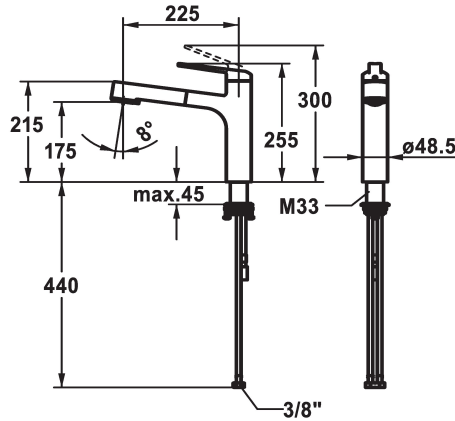

KWC DOMO 6.0 Lever mixer - Kitchen

Modell-Linie: DOMO 6.0 | 10.661.033.000FL
Griferías de lavabo | Grifo para lavabo

KWC-No.

124922
chromeline, A 225, flexible connection hoses

- * Monomando
- * TouchProtect - el cuerpo del grifo no se calienta
- * Seguro contra retorno
- * Ducha extraíble
 - SprayClean - elimina activamente la cal, limpia rápidamente el depurador
 - extraíble hasta 600 mm
 - TripleClean - Ajustable entre los modos de chorro normal, suave y fuerte
 - superficie del tubo a juego con la superficie del grifo
 - QuickConnect - Sencillo sistema de conexión de tubos
 - * Guía tubo flexible, orientable 120°

- * EasyLock - fácil reposicionamiento del dispensador extraíble
- * OptimalSpace - áreas de lavabo y de trabajo con dimensiones generosas
- * KWC cartucho M 35 S
 - con tecnología de discos cerámicos
 - caudal y temperatura regulables
 - limitador de temperatura
- * Tubos conexión flexibles 3/8"
- * QuickInstallation - Fijación mediante conexión roscada con tornillos de fijación
- * Medida orificios ø35 mm

Datos técnicos

Caudal de salida chorro suave
Caudal de salida chorro normal
Racors
caño
Operación
Ducha de cocina
Código de color
Tipo de instalación
Tipo de grifo
Dimensión de la altura
Grupo de ruido
Proyección A
Etiqueta energética
Dimensión de la altura
Material

9 l/min (3 bar)
8 l/min (3 bar)
tubos de conexión flexibles
freno rodillo
topbedient
Ducha extraíble
chromeline
Standmontage
01
255
yes
A225
A
175
MESSING