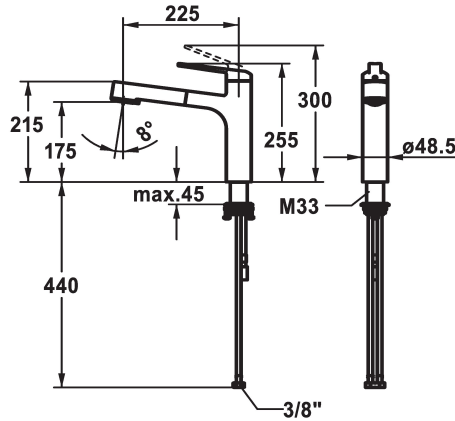

KWC DOMO 6.0 Lever mixer - Kitchen

Modell-Linie: DOMO 6.0 | 10.661.033.000FL
Kranen | Eengreepkranen

KWC-No.

124922
chromeline, A 225, flexible connection hoses

- * Eengreepsmengkraan
- * TouchProtect - mengkraanromp wordt niet heet
- * Beveiligd tegen terugstroming
- * Uittrekbare vaardouche
- SprayClean - actieve kalkverwijdering en snelle reiniging van de zeef
- tot 600 mm uittrekbbaar
- TripleClean - Keuze uit een normale, een zachte en een powerstraal
- slangoppervlak passend bij oppervlak van mengkraan
- QuickConnect - Eenvoudig slangkoppelingssysteem
- * Slangdoorvoer, draaibaar 120°

- * EasyLock - Eenvoudig intrekken van de uittrekbare vaardouche
- * OptimalSpace - Royale was- en werkomgeving
- * KWC patroon M 35 S
- met keramische-schijventechniek
- debiet en temperatuur traploos instelbaar
- temperatuurbegrenzing
- * Flexibele aansluitslangen 3/8"
- * QuickInstallation - Bevestiging met draadfitting met borgschroeven
- * Tafelboring ø35 mm

Technical Data

Doorstroomhoeveelheid zeefstraal
Doorstroomhoeveelheid normale straal
schroefverbindingen
uitloop
Bediening
Keukendouche
Kleurcode
Type installatie
Kraan type
Hoogteafmeting
geluidsklasse
Projectie A
Energielabel
Afmetingen wateruitlaat
Materiaal

9 l/min (3 bar)
8 l/min (3 bar)
flexibele aansluitslangen
draaibaar
topbedient
Uittrekbare vaardouche
chromeline
staande montage
01
255
yes
A225
A
175
MESSING