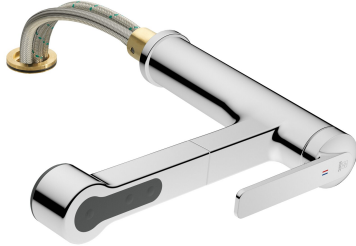

## KWC DOMO 6.0

Mitigeur à levier - Cuisine - déboîtable

Modell-Linie: DOMO 6.0 | 10.661.053.000FL

Robinetteries | Robinets à monocommande

### KWC-No.

**124923**

chromeline, A 225, raccords flexibles

- \* Mitigeur à levier
- \* Pour montage sous fenêtre, déboîtable - hauteur min. 55 mm
- \* TouchProtect - protection contre les brûlures grâce au principe de la double coque
- \* Anti-refoulement intégré
- \* Douchette extractible
- SprayClean - élimination active du calcaire et nettoyage rapide du filtre
- extensible jusqu'à 600 mm
- TripleClean - Réglable parmi les modes normal, doux et puissant
- surface du flexible assortie à la surface de la robinetterie

- \* Guide flexible orientable 120°
- \* EasyLock - rétractation aisée de la douchette extractible
- \* OptimalSpace - un espace de lavage ou de travail généreux
- \* KWC cartouche M 35 S
- avec technique à disques céramique
- réglage de débit et de température continu
- limitation de température
- \* Raccords flexibles 3/8"
- \* Fixation par tige filetée M35 x 1.5 (socle prémonté)
- Perçage utile ø35 - 37 mm

9 l/min (3 bar)
8 l/min (3 bar)
tuyaux de raccordement flexibles
orientable
déboîtable
commande par le haut
Douchette extractible
chromeline
montage vertical
01
265
yes
A225
A
185
Laiton