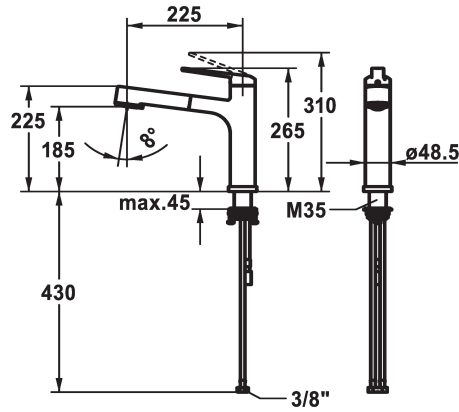

## KWC DOMO 6.0

Mitigeur à levier - Cuisine - déboîtable

Modell-Linie: DOMO 6.0 | 10.661.053.000FL

Robinetteries | Robinets à monocommande

### KWC-No.

**124923**

chromeline, A 225, raccords flexibles

- \* Mitigeur à levier
- \* Pour montage sous fenêtre, déboîtable - hauteur min. 55 mm
- \* TouchProtect - protection contre les brûlures grâce au principe de la double coque
- \* Anti-refoulement intégré
- \* Douchette extractible
- SprayClean - élimination active du calcaire et nettoyage rapide du filtre
- extensible jusqu'à 600 mm
- TripleClean - Réglable parmi les modes normal, doux et puissant
- surface du flexible assortie à la surface de la robinetterie

- \* Guide flexible orientable 120°
- \* EasyLock - rétractation aisée de la douchette extractible
- \* OptimalSpace - un espace de lavage ou de travail généreux
- \* KWC cartouche M 35 S
- avec technique à disques céramique
- réglage de débit et de température continu
- limitation de température
- \* Raccords flexibles 3/8"
- \* Fixation par tige filetée M35 x 1.5 (socle prémonté)
- Perçage utile ø35 - 37 mm

9 l/min (3 bar)
8 l/min (3 bar)
tuyaux de raccordement flexibles
orientable
déboîtable
commande par le haut
Douchette extractible
chromeline
montage vertical
01
265
yes
A225
A
185
Laiton