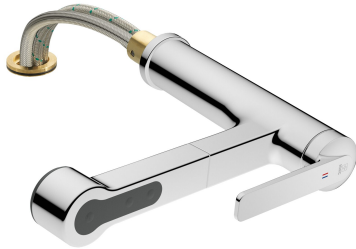

## KWC DOMO 6.0

Mitigeur à levier - Cuisine - déboîtable

Modell-Linie: DOMO 6.0 | 10.661.053.000FL

Robinetteries | Robinets à monocommande

### KWC-No.

**124923**

chromeline, A 225, raccordements flexibles

- \* Mitigeur à levier
- \* Pour montage sous fenêtre, déboîtable - hauteur min. 55 mm
- \* TouchProtect - protection contre les brûlures grâce au principe de la double coque
- \* Anti-refoulement intégré
- \* Douchette extractible
- SprayClean - élimination active du calcaire et nettoyage rapide du filtre
- extensible jusqu'à 600 mm
- TripleClean - Réglable parmi les modes normal, doux et puissant
- surface du flexible assortie à la surface de la robinetterie

- \* Guide flexible orientable 120°
- \* EasyLock - rétractation aisée de la douchette extractible
- \* OptimalSpace - un espace de lavage ou de travail généreux
- \* KWC cartouche M 35 S
- avec technique à disques céramique
- réglage de débit et de température continu
- limitation de température
- \* Raccordements flexibles 3/8"
- \* Fixation par tige fileté M35 x 1.5 (socle prémonté)
- Perçage utile ø35 - 37 mm

9 l/min (3 bar)
8 l/min (3 bar)
tuyaux de raccordement flexibles
orientable
déboîtable
commande par le haut
Douchette extractible
chromeline
montage vertical
01
265
yes
A225
A
185
Laiton