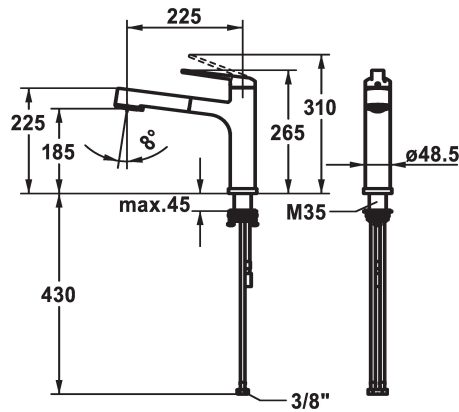

## KWC DOMO 6.0

Mitigeur à levier - Cuisine - déboîtable

Modell-Linie: DOMO 6.0 | 10.661.053.000FL

Robinetteries | Robinets à monocommande

### KWC-No.

**124923**

chromeline, A 225, raccordements flexibles

- \* Mitigeur à levier
- \* Pour montage sous fenêtre, déboîtable - hauteur min. 55 mm
- \* TouchProtect - protection contre les brûlures grâce au principe de la double coque
- \* Anti-refoulement intégré
- \* Douchette extractible
- SprayClean - élimination active du calcaire et nettoyage rapide du filtre
- extensible jusqu'à 600 mm
- TripleClean - Réglable parmi les modes normal, doux et puissant
- surface du flexible assortie à la surface de la robinetterie

- \* Guide flexible orientable 120°
- \* EasyLock - rétractation aisée de la douchette extractible
- \* OptimalSpace - un espace de lavage ou de travail généreux
- \* KWC cartouche M 35 S
- avec technique à disques céramique
- réglage de débit et de température continu
- limitation de température
- \* Raccordements flexibles 3/8"
- \* Fixation par tige fileté M35 x 1.5 (socle prémonté)
- Perçage utile ø35 - 37 mm

9 l/min (3 bar)
8 l/min (3 bar)
tuyaux de raccordement flexibles
orientable
déboîtable
commande par le haut
Douchette extractible
chromeline
montage vertical
01
265
yes
A225
A
185
Laiton