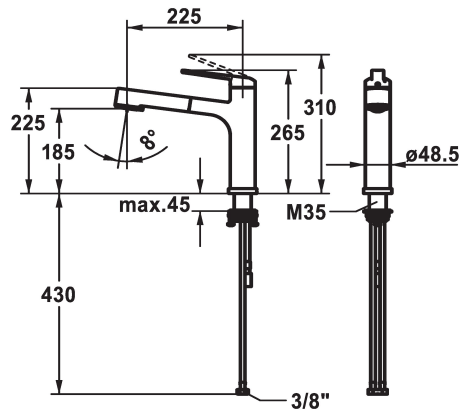

KWC DOMO 6.0

Lever mixer - Kitchen - detachable

Modell-Linie: DOMO 6.0 | 10.661.053.000FL

Kranen | Eengreepkranen

KWC-No.

124923

chromeline, A 225, flexible connection hoses

- * Eengreepsmengkraan
- * Verwijderbaar voor montage onder raam - inbouwmaat 55 mm
- * TouchProtect - mengkraanromp wordt niet heet
- * Beveiligd tegen terugstroming
- * Uittrekbare vaardouche
- SprayClean - actieve kalkverwijdering en snelle reiniging van de zeef
- tot 600 mm uittrekbaar
- TripleClean - Keuze uit een normale, een zachte en een powerstraal
- slangoppervlak passend bij oppervlak van mengkraan
- * Slangdoorvoer, draaibaar 120°

- * EasyLock - Eenvoudig intrekken van de uittrekbare vaardouche
- * OptimalSpace - Royale was- en werkomgeving
- * KWC patroon M 35 S
- met keramische-schijventechniek
- debiet en temperatuur traploos instelbaar
- temperatuurbegrenzing
- * Flexibele aansluitlangen 3/8"
- * Bevestiging met schroefdraadhuls M35 x 1.5 (voormontagesokkel)
- * Tafelboring ø35 - 37 mm

Technical Data

Doorstroomhoeveelheid zeefstraal
Doorstroomhoeveelheid normale straal
schroefverbindingen
uitloop
neerklapbaar
Bediening
Keukendouche
Kleurcode
Type installatie
Kraan type
Hoogteafmeting
geluidsklasse
Projectie A
Energielabel
Afmetingen wateruitlaat
Materiaal

9 l/min (3 bar)
8 l/min (3 bar)
flexibele aansluitlangen
draaibaar
verwijderbaar
topbedient
Uittrekbare vaardouche
chromeline
staande montage
01
265
yes
A225
A
185
MESSING