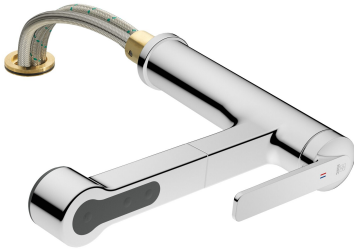

KWC DOMO 6.0

Lever mixer - Kitchen - detachable

Modell-Linie: DOMO 6.0 | 10.661.053.000FL

Kranen | Eengreepkranen

KWC-No.

124923

chromeline, A 225, flexible connection hoses

- * Eengreepsmengkraan
- * Verwijderbaar voor montage onder raam - inbouwmaat 55 mm
- * TouchProtect - mengkraanromp wordt niet heet
- * Beveiligd tegen terugstroming
- * Uittrekbare vaardouche
- SprayClean - actieve kalkverwijdering en snelle reiniging van de zeef
- tot 600 mm uittrekbaar
- TripleClean - Keuze uit een normale, een zachte en een powerstraal
- slangoppervlak passend bij oppervlak van mengkraan
- * Slangdoorvoer, draaibaar 120°

- * EasyLock - Eenvoudig intrekken van de uittrekbare vaardouche
- * OptimalSpace - Royale was- en werkomgeving
- * KWC patroon M 35 S
- met keramische-schijventechniek
- debiet en temperatuur traploos instelbaar
- temperatuurbegrenzing
- * Flexibele aansluitlangen 3/8"
- * Bevestiging met schroefdraadhuls M35 x 1.5 (voormontagesokkel)
- * Tafelboring ø35 - 37 mm

9 l/min (3 bar)
8 l/min (3 bar)
flexibele aansluitlangen
draaibaar
verwijderbaar
topbedient
Uittrekbare vaardouche
chromeline
staande montage
01
265
yes
A225
A
185
MESSING