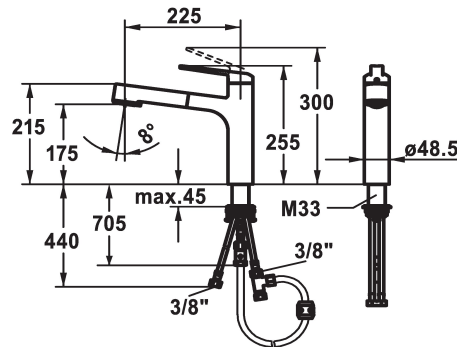

KWC DOMO 6.0

Hebelmischer - Küche - Niederdruck

Modell-Linie: DOMO 6.0 | 10.665.033.000FL

Armaturen | Manuelle Armaturen

KWC-Nr.

124924

chromeline, A 225, flexible Anschlusschläuche

- * Hebelmischer
- * TouchProtect - Schutz vor Verbrennungen durch Zweischalenprinzip
- * Eigensicher gegen Rückfließen
- * Auszugbrause
 - SprayClean - aktive Kalkbeseitigung und schnelle Siebreinigung
 - bis 600 mm ausziehbar
 - TripleClean - Umstellbar zwischen Normal-, Soft- und Powerstrahlmodus
 - Schlauchoberfläche passend zu Armaturoberfläche
- * Schlauchdurchführung, schwenkbar 120°

- * EasyLock - einfache Auszugbrausenrückführung
- * OptimalSpace - grosszügiger Wasch- / Arbeitsbereich
- * KWC Steuerpatrone M 35 S
 - mit Keramikscheibentechnik
 - Auslaufmenge und Temperatur stufenlos einstellbar
 - Temperaturbegrenzung
- * Flexible Anschlusschläuche 3/8"
- * QuickInstallation - Befestigung mit Gewindestutzen M33 x 1.5 mit Feststellschrauben
- Tischbohrung ø35 mm

Technische Daten

Auslaufmenge Siebstrahl
Auslaufmenge Normalstrahl
Anschluss
Auslauf
Bedienung
Küchenbrause
Farbcode
Installationsart
Armaturtyp
Mass Höhe
Energiesparen
Armaturengeräuschgruppe
Ausladung A
Energie Etiketle
Mass-Wasseraustritt
Material

7 l/min (3 bar)
7 l/min (3 bar)
Flexible Anschlusschläuche
schwenkbar
topbedient
Auszugbrause
chromeline
Standmontage
Armatur
255
Niederdruck
yes
A 225
A
175
Messing