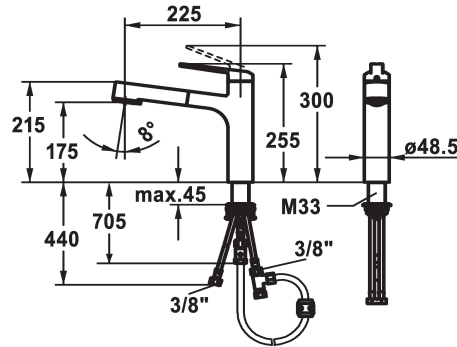

KWC DOMO 6.0

Mitigeur à levier - Cuisine - Basse pression

Modell-Linie: DOMO 6.0 | 10.665.033.000FL

Robinetteries | Robinets à monocommande

KWC-No.

124924

chromeline, A 225, raccords flexibles

- * Mitigeur à levier
- * TouchProtect - protection contre les brûlures grâce au principe de la double coque
- * Anti-refoulement intégré
- * Douchette extractible
- SprayClean - élimination active du calcaire et nettoyage rapide du filtre
- extensible jusqu'à 600 mm
- TripleClean - Réglable parmi les modes normal, doux et puissant
- surface du flexible assortie à la surface de la robinetterie
- * Guide flexible orientable 120°

- * EasyLock - rétractation aisée de la douchette extractible
- * OptimalSpace - un espace de lavage ou de travail généreux
- * KWC cartouche M 35 S
- avec technique à disques céramique
- réglage de débit et de température continu
- limitation de température
- * Raccords flexibles 3/8"
- * QuickInstallation - Fixation à l'aide de raccords filetés avec vis de blocage
- Perçage utile ø35 mm

Données techniques

Débit jet pluie	7 l/min (3 bar)
Débit jet normal	7 l/min (3 bar)
Raccord	tuyaux de raccordement flexibles
goulot	orientable
Commande	commande par le haut
Douchette de cuisine	Douchette extractible
Code couleur	chromeline
Type d'installation	montage vertical
Type de robinet	01
Dimension de la hauteur	255
Économies d'énergie	Niederdruck
Groupe de bruit pour la robinetterie	yes
Projection A	A225
Label énergétique	A
Dimension de la sortie d'eau	175
Matière	Laiton
teamNumber	725497.502
sanitasTroeschNumber	6111 298.501