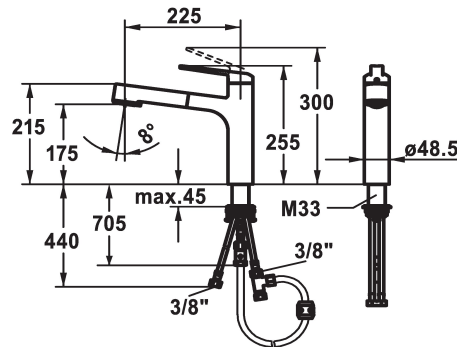

## KWC DOMO 6.0

Miscelatore a leva - Cucina - Scarico libero

Modell-Linie: DOMO 6.0 | 10.665.033.000FL

Rubinetterie per bagni | Rubinetterie monocomando

### KWC-No.

**124924**

chromeline, A 225, tubi flessibili di collegamento

- \* Miscelatore a leva
- \* TouchProtect - protezione dalle scottature grazie al sistema a intercapedine
- \* Con sicurezza antiriflusso
- \* Doccia estraibile
  - SprayClean - eliminazione attiva del calcare e pulizia rapida
  - estraibile fino a 600 mm
  - TripleClean - Getto regolabile a piacere tra normale, soft o power
  - superficie del tubo flessibile abbinata alla superficie della rubinetteria
- \* Passaggio tubo flessibile, orientabile 120°

- \* EasyLock - ritorno automatico nella posizione iniziale
- \* OptimalSpace - ampia zona di lavoro e di lavaggio
- \* KWC cartuccia M 35 S
  - con tecnica a dischi in ceramica
  - regolazione continua della portata e della temperatura
  - limitazione della temperatura
- \* Tubi flessibili di collegamento da 3/8"
- \* QuickInstallation - Fissaggio tramite raccordo filettato con viti di arresto
- \* Foratura ø35 mm

|                                 |
|---------------------------------|
| 7 l/min (3 bar)                 |
| 7 l/min (3 bar)                 |
| tubi di collegamento flessibili |
| orientabile                     |
| azionamento superiore           |
| Doccia estraibile               |
| chromeline                      |
| montaggio fisso                 |
| 01                              |
| 255                             |
| Niederdruck                     |
| yes                             |
| A225                            |
| A                               |
| 175                             |
| Ottone                          |
| 725497.502                      |
| 6111 298.501                    |