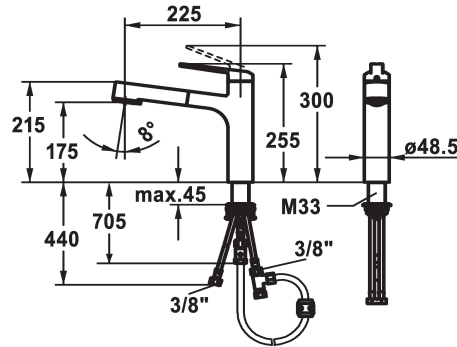

KWC DOMO 6.0

Lever mixer - Kitchen - Low pressure

Modell-Linie: DOMO 6.0 | 10.665.033.000FL

Kranen | Eengreepkranen

KWC-No.

124924

chromeline, A 225, flexible connection hoses

- * Eengreepsmengkraan
- * TouchProtect - mengkranomp wordt niet heet
- * Beveiligd tegen terugstroming
- * Uittrekbare vaatdouches
 - SprayClean - actieve kalkverwijdering en snelle reiniging van de zeef
 - tot 600 mm uittrekbaar
 - TripleClean - Keuze uit een normale, een zachte en een powerstraal
 - slangoppervlak passend bij oppervlak van mengkraan
- * Slangdoorvoer, draaibaar 120°

- * EasyLock - Eenvoudig intrekken van de uittrekbare vaatdouches
- * OptimalSpace - Royale was- en werkomgeving
- * KWC patroon M 35 S
 - met keramische-schijventechniek
 - debiet en temperatuur traploos instelbaar
 - temperatuurbegrenzing
- * Flexibele aansluitlangen 3/8"
- * QuickInstallation - Bevestiging met draadfitting met borgschroeven
- * Tafelboring ø35 mm

Technical Data

Doorstroomhoeveelheid zeefstraal	7 l/min (3 bar)
Doorstroomhoeveelheid normale straal	7 l/min (3 bar)
schroefverbindingen	flexibele aansluitlangen
uitloop	draaibaar
Bediening	topbedient
Keukendouche	Uittrekbare vaatdouches
Kleurcode	chromeline
Type installatie	staande montage
Kraan type	01
Hoogteafmeting	255
Energiebesparend	Niederdruck
geluidsklasse	yes
Projectie A	A225
Energielabel	A
Afmetingen wateruitlaat	175
Materiaal	MESSING

Doorstroomhoeveelheid zeefstraal	7 l/min (3 bar)
Doorstroomhoeveelheid normale straal	7 l/min (3 bar)
schroefverbindingen	flexibele aansluitlangen
uitloop	draaibaar
Bediening	topbedient
Keukendouche	Uittrekbare vaatdouches
Kleurcode	chromeline
Type installatie	staande montage
Kraan type	01
Hoogteafmeting	255
Energiebesparend	Niederdruck
geluidsklasse	yes
Projectie A	A225
Energielabel	A
Afmetingen wateruitlaat	175
Materiaal	MESSING