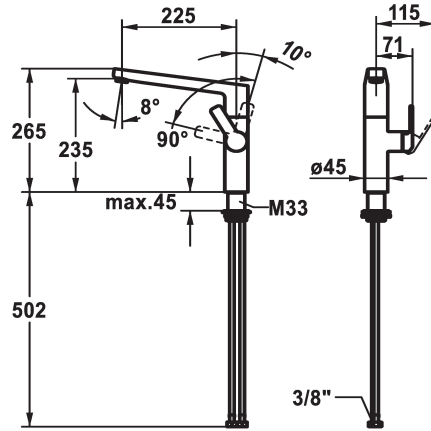

KWC DOMO 6.0

Hebelmischer - Küche

Modell-Linie: DOMO 6.0 | 10.661.013.000FL

Armaturen | Manuelle Armaturen

KWC-Nr.

124926

chromeline, A 225, flexible Anschlusschläuche

* Hebelmischer

* Positionierung des Hebels nur rechts möglich

- Sicherheit für Kinder: Kaltwasser bei Hebelposition vorne

* Abstand Wand zu Mitte Tischbohrung min. 26 mm

* SwivelStop - Schwenkauslauf 150°, erweiterbar auf 360°

* Flexible Anschlusschläuche 3/8"

* QuickInstallation - Befestigung mit Gewindestutzen M33 x 1.5 mit Feststellschrauben

Tischbohrung ø35 mm

* Separat bestellen (optional oder falls erforderlich):

- Schwenkbegrenzung 120°, Z.538.320

235

Material

Messing