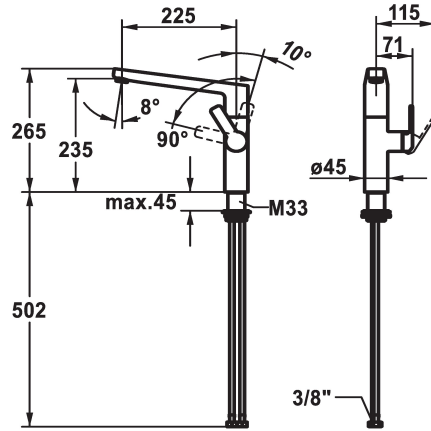

KWC DOMO 6.0 Hebelmischer - Küche

Modell-Linie: **DOMO 6.0** | 10.661.013.000FL
Armaturen | Manuelle Armaturen

KWC-Nr.

124926
chromeline, A 225, flexible Anschlusschläuche

- * Hebelmischer
- * Positionierung des Hebels nur rechts möglich
- Sicherheit für Kinder: Kaltwasser bei Hebelposition vorne
- * Abstand Wand zu Mitte Tischbohrung min. 26 mm
- * SwivelStop - Schwenkauslauf 150°, erweiterbar auf 360°
- Neoperl® Cascade® SLC
- * OptimalSpace - grosszügiger Wasch- / Arbeitsbereich
- * KWC Steuerpatrone M 35 S
- mit Keramikscheibentechnik

- Auslaufmenge und Temperatur stufenlos einstellbar
- Temperaturbegrenzung
- * Flexible Anschlusschläuche 3/8"
- * QuickInstallation - Befestigung mit Gewindestutzen M33 x 1.5 mit Feststellschrauben
- Tischbohrung ø35 mm
- * Separat bestellen (optional oder falls erforderlich):
- Schwenkbegrenzung 120°, Z.538.320

Technische Daten

Auslaufmenge
Anschluss
Auslauf
Bedienung
Farbcode
Installationsart
Armaturtyp
Mass Höhe
Armaturengeräuschgruppe
Ausladung A
Energie Etikette
Mass-Wasseraustritt
Material
teamNumber
sanitasTroeschNumber

11 l/min (3 bar)
Flexible Anschlusschläuche
schwenkbar
seitenbedient
chromeline
Standmontage
Armatur
265
yes
A 225
B
235
Messing
725498.502
6111 293.501