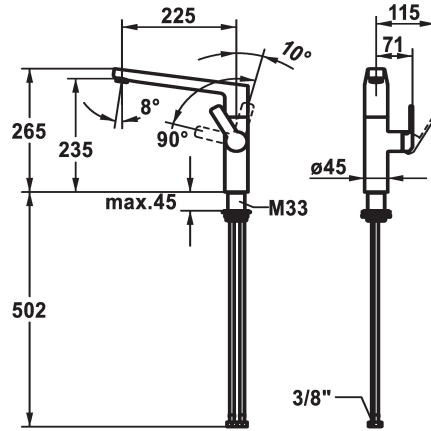

KWC DOMO 6.0 Hebelmischer - Küche

Modell-Linie: **DOMO 6.0** | 10.661.013.000FL
Armaturen | Manuelle Armaturen

KWC-Nr.

124926
chromeline, A 225, flexible Anschlusschläuche

- * Hebelmischer
- * Positionierung des Hebels nur rechts möglich
- Sicherheit für Kinder: Kaltwasser bei Hebelposition vorne
- * Abstand Wand zu Mitte Tischbohrung min. 26 mm
- * SwivelStop - Schwenkauslauf 150°, erweiterbar auf 360°
- Neoperl® Cascade® SLC
- * OptimalSpace - grosszügiger Wasch- / Arbeitsbereich
- * KWC Steuerpatrone M 35 S
- mit Keramikscheibentechnik

- Auslaufmenge und Temperatur stufenlos einstellbar
- Temperaturbegrenzung
- * Flexible Anschlusschläuche 3/8"
- * QuickInstallation - Befestigung mit Gewindestutzen M33 x 1.5 mit Feststellschrauben
- Tischbohrung ø35 mm
- * Separat bestellen (optional oder falls erforderlich):
- Schwenkbegrenzung 120°, Z.538.320

Technische Daten

Auslaufmenge
Anschluss
Auslauf
Bedienung
Farbcode
Installationsart
Armaturtyp
Mass Höhe
Armaturengeräuschgruppe
Ausladung A
Energie Etikette
Mass-Wasseraustritt
Material

11 l/min (3 bar)
Flexible Anschlusschläuche
schwenkbar
seitenbedient
chromeline
Standmontage
Armatur
265
yes
A 225
B
235
Messing