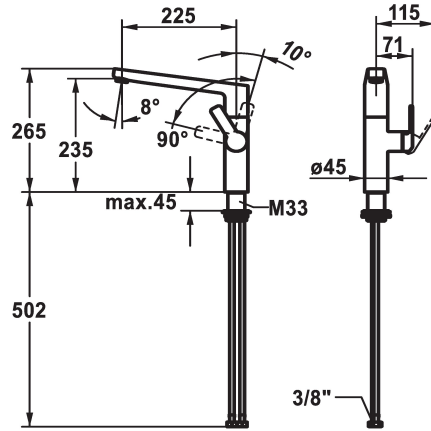

## KWC DOMO 6.0 Mitigeur à levier - Cuisine

Modell-Linie: **DOMO 6.0** | 10.661.013.000FL  
Robinetteries | Robinets à monocommande

### KWC-No.

**124926**

chromeline, A 225, raccordements flexibles

- \* Mitigeur à levier
- \* Position du levier possible à droite uniquement
- sécurité pour les enfants: eau froide en position avant
- \* Distance mur au centre du perçage dans table min. 26 mm
- \* SwivelStop - bec orientable 150°, extensible à 360°
- Neoperl® Cascade® SLC
- \* OptimalSpace - un espace de lavage ou de travail généreux
- \* KWC cartouche M 35 S
- avec technique à disques céramique

- réglage de débit et de température continu
- limitation de température
- \* Raccordements flexibles 3/8"
- \* QuickInstallation - Fixation à l'aide de raccords filetés avec vis de blocage
- Perçage utile ø35 mm
- \* À commander séparément (optionnel ou si nécessaire):
- Limitation de pivotement 120°, Z.538.320

### Données techniques

Débit
Raccord
goulot
Commande
Code couleur
Type d'installation
Type de robinet
Dimension de la hauteur
Groupe de bruit pour la robinetterie
Projection A
Label énergétique
Dimension de la sortie d'eau
Matière