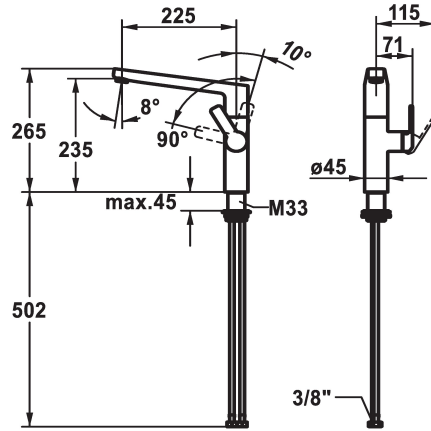

KWC DOMO 6.0 Mitigeur à levier - Cuisine

Modell-Linie: **DOMO 6.0** | 10.661.013.000FL
Robinetteries | Robinets à monocommande

KWC-No.

124926

chromeline, A 225, raccordements flexibles

- * Mitigeur à levier
- * Position du levier possible à droite uniquement
- sécurité pour les enfants: eau froide en position avant
- * Distance mur au centre du perçage dans table min. 26 mm
- * SwivelStop - bec orientable 150°, extensible à 360°
- Neoperl® Cascade® SLC
- * OptimalSpace - un espace de lavage ou de travail généreux
- * KWC cartouche M 35 S
- avec technique à disques céramique

- réglage de débit et de température continu
- limitation de température
- * Raccordements flexibles 3/8"
- * QuickInstallation - Fixation à l'aide de raccords filetés avec vis de blocage
- Perçage utile ø35 mm
- * À commander séparément (optionnel ou si nécessaire):
- Limitation de pivotement 120°, Z.538.320

Données techniques

Débit	11 l/min (3 bar)
Raccord	tuyaux de raccordement flexibles
goulot	orientable
Commande	commande latérale
Code couleur	chromeline
Type d'installation	montage vertical
Type de robinet	01
Dimension de la hauteur	265
Groupe de bruit pour la robinetterie	yes
Projection A	A225
Label énergétique	B
Dimension de la sortie d'eau	235
Matière	Laiton
teamNumber	725498.502
sanitasTroeschNumber	6111 293.501