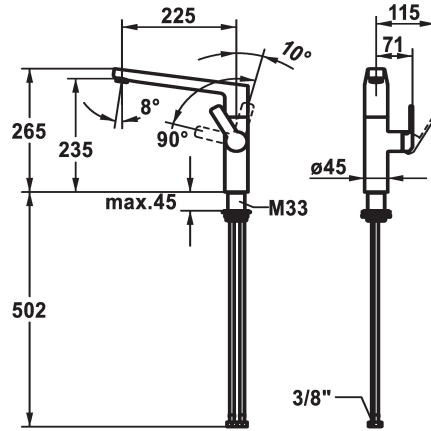

KWC DOMO 6.0 Mitigeur à levier - Cuisine

Modell-Linie: **DOMO 6.0** | 10.661.013.000FL
Robinetteries | Robinets à monocommande

KWC-No.

124926

chromeline, A 225, raccords flexibles

* Mitigeur à levier

- * Position du levier possible à droite uniquement
- sécurité pour les enfants: eau froide en position avant
- * Distance mur au centre du perçage dans table min. 26 mm
- * SwivelStop - bec orientable 150°, extensible à 360°
- Neoperl® Cascade® SLC
- * OptimalSpace - un espace de lavage ou de travail généreux
- * KWC cartouche M 35 S
- avec technique à disques céramique

- réglage de débit et de température continu

- limitation de température
- * Raccords flexibles 3/8"
- * QuickInstallation - Fixation à l'aide de raccords filetés avec vis de blocage
- Perçage utile ø35 mm
- * À commander séparément (optionnel ou si nécessaire):
- Limitation de pivotement 120°, Z.538.320

Données techniques

Débit
Raccord
goulot
Commande
Code couleur
Type d'installation
Type de robinet
Dimension de la hauteur
Groupe de bruit pour la robinetterie
Projection A
Label énergétique
Dimension de la sortie d'eau
Matière

11 l/min (3 bar)
tuyaux de raccordement flexibles
orientable
commande latérale
chromeline
montage vertical
01
265
yes
A225
B
235
Laiton