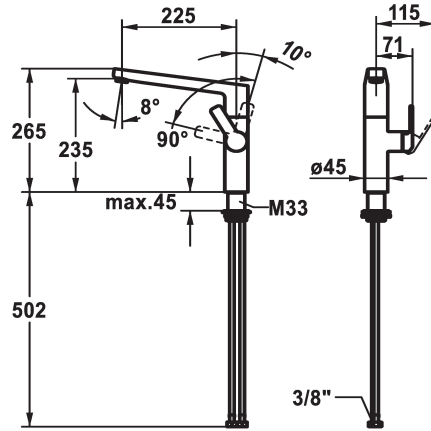

KWC DOMO 6.0

Miscelatore a leva - Cucina

Modell-Linie: DOMO 6.0 | 10.661.013.000FL

Rubinetterie per bagni | Rubinetterie monocomando

KWC-No.

124926

chromeline, A 225, tubi flessibili di collegamento

* Miscelatore a leva

* Posizione della leva possibile solo a destra

- protezione per i bambini: posizione leva "acqua fredda" avanti

* distanza tra la parete e il centro del foro del lavabo min. 26 mm

* SwivelStop - bocca orientabile 150°, ampliabile a 360°

- Neoperl® Cascade® SLC

* OptimalSpace - ampia zona di lavoro e di lavaggio

* KWC cartuccia M 35 S

- con tecnica a dischi in ceramica

- regolazione continua della portata e della temperatura

- limitazione della temperatura

* Tubi flessibili di collegamento da 3/8"

* QuickInstallation - Fissaggio tramite raccordo filettato con viti di arresto

* Foratura ø35 mm

* Ordinare separatamente (opzionale o se necessario):

-Brandeggio massimo 120°, Z.538.320

Dati tecnici

Portata	11 l/min (3 bar)
Raccordo	tubi di collegamento flessibili
bocca	orientabile
Operazione	azionamento laterale
Codice colore	chromeline
Tipo di installazione	montaggio fisso
Tipo di rubinetto	01
Dimensioni in altezza	265
Classe di rumorosità	yes
Proiezione A	A225
Etichetta energetica	B
Dimensioni uscita acqua	235
Materiale	Ottone
teamNumber	725498.502
sanitasTroeschNumber	6111 293.501

Portata	11 l/min (3 bar)
Raccordo	tubi di collegamento flessibili
bocca	orientabile
Operazione	azionamento laterale
Codice colore	chromeline
Tipo di installazione	montaggio fisso
Tipo di rubinetto	01
Dimensioni in altezza	265
Classe di rumorosità	yes
Proiezione A	A225
Etichetta energetica	B
Dimensioni uscita acqua	235
Materiale	Ottone
teamNumber	725498.502
sanitasTroeschNumber	6111 293.501