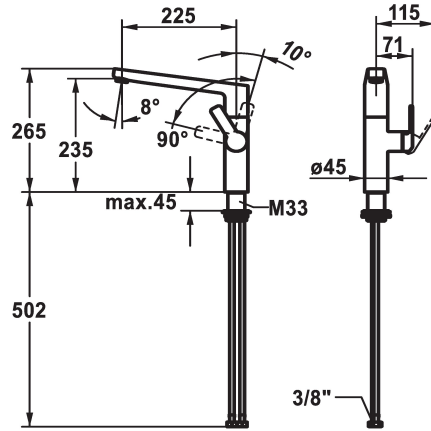

## KWC DOMO 6.0 Miscelatore a leva - Cucina

Modell-Linie: DOMO 6.0 | 10.661.013.000FL  
Rubinetterie per bagni | Rubinetterie monocomando

### KWC-No.

**124926**  
chromeline, A 225, tubi flessibili di collegamento

- \* Miscelatore a leva
- \* Posizione della leva possibile solo a destra
- protezione per i bambini: posizione leva "acqua fredda" avanti
- \* distanza tra la parete e il centro del foro del lavabo min. 26 mm
- \* SwivelStop - bocca orientabile 150°, ampliabile a 360°
- Neoperl® Cascade® SLC
- \* OptimalSpace - ampia zona di lavoro e di lavaggio
- \* KWC cartuccia M 35 S
- con tecnica a dischi in ceramica

- regolazione continua della portata e della temperatura
- limitazione della temperatura
- \* Tubi flessibili di collegamento da 3/8"
- \* QuickInstallation - Fissaggio tramite raccordo filettato con viti di arresto
- \* Foratura ø35 mm
- \* Ordinare separatamente (opzionale o se necessario):
- Brandeggio massimo 120°, Z.538.320

11 l/min (3 bar)
tubi di collegamento flessibili
orientabile
azionamento laterale
chromeline
montaggio fisso
01
265
yes
A225
B
235
Ottone