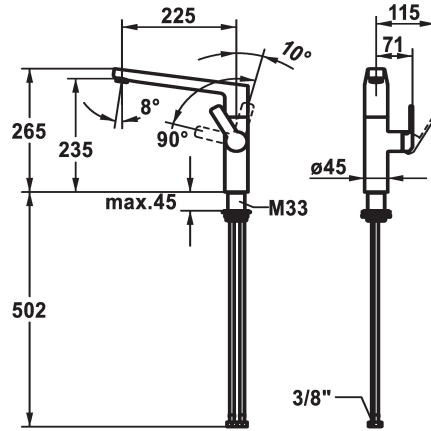

KWC DOMO 6.0 Eengreepsmengkraan

Modell-Linie: DOMO 6.0 | 10.661.013.000FL
Kranen | Eengreepkranen

KWC-No.

124926

chromeline, A 225, flexible connection hoses

* Eengreepsmengkraan

* Positionering van de hendel alleen rechts mogelijk

* Tafelboring ø35 mm

* Apart bestellen (optie of indien nodig):

- Zwenkbegrenzing 120° Z.538.320

Technical Data

Doorstroomhoeveelheid

11 l/min (3 bar)

schroefverbindingen

flexibele aansluitslangen

Kraan type

01

Hoogteafmeting

265

geluidsklasse

yes

Projectie A

A225

Energielabel

B

Afmetingen wateruitlaat

235

Materiaal

Messing