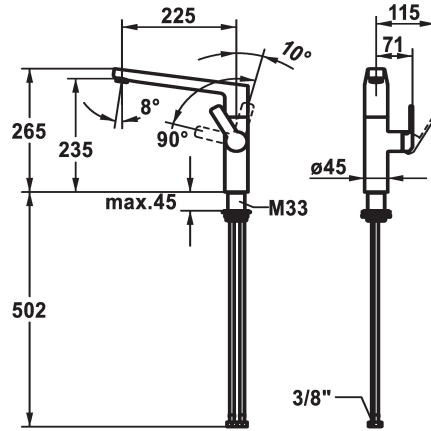

KWC DOMO 6.0 Eengreepsmengkraan

Modell-Linie: DOMO 6.0 | 10.661.013.000FL
Kranen | Eengreepkranen

KWC-No.

124926

chromeline, A 225, flexible connection hoses

- * Eengreepsmengkraan
- * Positionering van de hendel alleen rechts mogelijk
- Veiligheid voor kinderen: koud water bij hendelpositie naar voren
- * afstand wand tot hart tafelboring min. 26 mm
- * SwivelStop - draaibare uitloop 150°, uitbreidbaar tot 360°
- Neoperl® Cascade® SLC
- * OptimalSpace - Royale was- en werkomgeving
- * KWC patroon M 35 S
- met keramische-schijventechniek

- debiet en temperatuur traploos instelbaar
- temperatuurbegrenzing
- * Flexibele aansluitslangen 3/8"
- * QuickInstallation - Bevestiging met draadfitting met borgschroeven
- * Tafelboring ø35 mm
- * Apart bestellen (optie of indien nodig):
- Zwenkbegezing 120° Z.538.320

Technical Data

A_Spout_Spray
Connection
uitloop
Handling
Kleurcode
Installation_type
Faucet_typ
Hoogteafmeting
G_Acoustic_group
Projection_A
EnergyLabelCH
Afmetingen wateruitlaat
Materiaal

11 l/min (3 bar)
flexibele aansluitslangen
draaibaar
zijdelings bediend
chromeline
staande montage
01
265
yes
A225
B
235
Messing