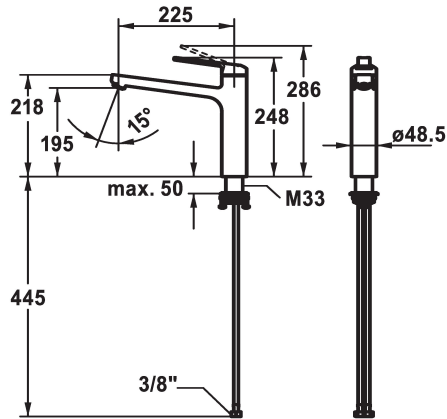

KWC DOMO E Lever mixer - Kitchen

Modell-Linie: DOMO E | 10.701.023.700FL
Kranen | Eengreepkranen

KWC-No.

124933
stainless steel, A 225, flexible connection hoses

- * Eengreepsmengkraan
- * Draaibare uitloop 150°
- Neoperl® Cascade® SLC
- * OptimalSpace - Royale was- en werkomgeving
- * KWC patroon M 35 S
- met keramische-schijventechniek

- debiet en temperatuur traploos instelbaar
- temperatuurbegrenzing
- * Flexibele aansluitlangen 3/8"
- * QuickInstallation - Bevestiging met draadfitting met borgschroeven
- * Tafelboring ø35 mm

Technical Data

Doorstroomhoeveelheid
schroefverbindingen
uitloop
Bediening
Kleurcode
Type installatie
Kraan type
Hoogteafmeting
geluidsklasse
Projectie A
Energielabel
Afmetingen wateruitlaat
Materiaal

12 l/min (3 bar)
flexibele aansluitlangen
draaibaar
topbedient
stainless steel
staande montage
01
248
yes
A225
B
195
ROSTFREIER_STAHL