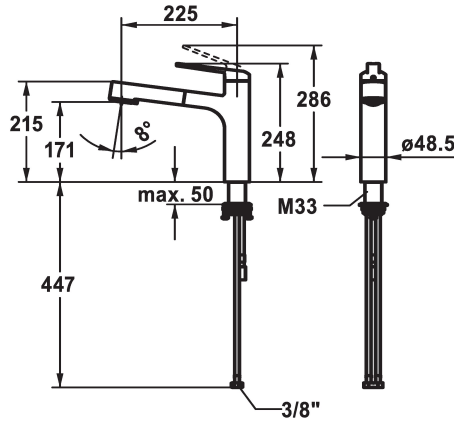

KWC DOMO E

Miscelatore a leva - Cucina

Modell-Linie: DOMO E | 10.701.033.700FL

Rubinetterie per bagni | Rubinetterie monocomando

KWC-No.

124934

acciaio inox, A 225, tubi flessibili di collegamento

- * Miscelatore a leva
- * TouchProtect - protezione dalle scottature grazie al sistema a intercapedine
- * Con sicurezza antiriflusso
- * Doccia estraibile
- SprayClean - eliminazione attiva del calcare e pulizia rapida
- estraibile fino a 600 mm
- TripleClean - Getto regolabile a piacere tra normale, soft o power
- superficie del tubo flessibile abbinata alla superficie della rubinetteria
- QuickConnect - Semplice sistema di inserimento a tubo

- * Passaggio tubo flessibile, orientabile 120°
- * EasyLock - ritorno automatico nella posizione iniziale
- * OptimalSpace - ampia zona di lavoro e di lavaggio
- * KWC cartuccia M 35 S
- con tecnica a dischi in ceramica
- regolazione continua della portata e della temperatura
- limitazione della temperatura
- * Tubi flessibili di collegamento da 3/8"
- * QuickInstallation - Fissaggio tramite raccordo filettato con viti di arresto
- * Foratura ø35 mm

Dati tecnici

Portata getto pioggia
Portata getto normale
Raccordo
bocca
Operazione
Doccia in cucina
Codice colore
Tipo di installazione
Tipo di rubinetto
Dimensioni in altezza
Classe di rumorosità
Proiezione A
Etichetta energetica
Dimensioni uscita acqua
Materiale

9 l/min (3 bar)
8 l/min (3 bar)
tubi di collegamento flessibili
orientabile
azionamento superiore
Doccia estraibile
stainless steel
montaggio fisso
01
248
yes
A225
B
171
ROSTFREIER_STAHL