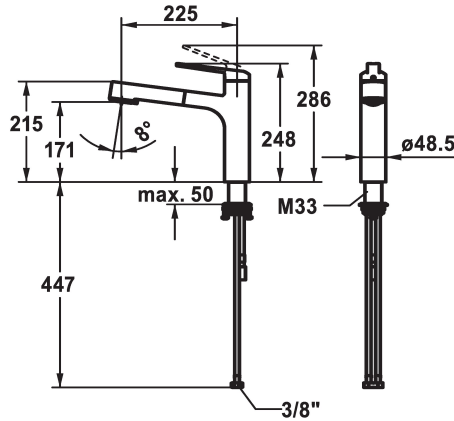

KWC DOMO E Lever mixer - Kitchen

Modell-Linie: DOMO E | 10.701.033.700FL
Kranen | Eengreepkranen

KWC-No.

124934

stainless steel, A 225, flexible connection hoses

- * Eengreepsmengkraan
- * TouchProtect - mengkraanromp wordt niet heet
- * Beveiligd tegen terugstroming
- * Uittrekbare vaardouche
- SprayClean - actieve kalkverwijdering en snelle reiniging van de zeef
- tot 600 mm uittrekbaar
- TripleClean - Keuze uit een normale, een zachte en een powerstraal
- slangoppervlak passend bij oppervlak van mengkraan
- QuickConnect - Eenvoudig slangkoppelingssysteem
- * Slangdoorvoer, draaibaar 120°

- * EasyLock - Eenvoudig intrekken van de uittrekbare vaardouche
- * OptimalSpace - Royale was- en werkomgeving
- * KWC patroon M 35 S
- met keramische-schijventechniek
- debiet en temperatuur traploos instelbaar
- temperatuurbegrenzing
- * Flexibele aansluitslangen 3/8"
- * QuickInstallation - Bevestiging met draadfitting met borgschroeven
- * Tafelboring ø35 mm

Technical Data

Doorstroomhoeveelheid zeefstraal
Doorstroomhoeveelheid normale straal
schroefverbindingen
uitloop
Bediening
Keukendouche
Kleurcode
Type installatie
Kraan type
Hoogteafmeting
geluidsklasse
Projectie A
Energielabel
Afmetingen wateruitlaat
Materiaal

9 l/min (3 bar)
8 l/min (3 bar)
flexibele aansluitslangen
draaibaar
topbedient
Uittrekbare vaardouche
stainless steel
staande montage
01
248
yes
A225
B
171
ROSTFREIER_STAHL