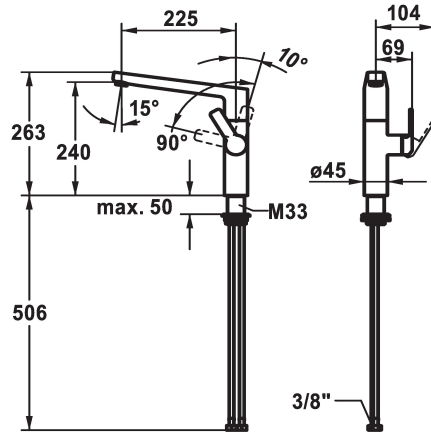

## KWC DOMO E Lever mixer - Kitchen

Modell-Linie: DOMO E | 10.701.013.700FL  
Griferías de lavabo | Grifo para lavabo

### KWC-No.

**124936**  
stainless steel, A 225, flexible connection hoses

- \* Monomando
- \* Posicionamiento de palanca sólo a la derecha
- seguridad para los niños: posición de agua fría hacia delante (mando a la derecha)
- \* Distancia mínima de la pared al centro del taladro min. 26 mm
- \* SwivelStop - caño orientable 360°, limitado a 150°
- Neoperl® Cascade® SLC
- \* OptimalSpace - áreas de lavabo y de trabajo con dimensiones generosas

- \* KWC cartucho M 35 S
- con tecnología de discos cerámicos
- caudal y temperatura regulables
- limitador de temperatura
- \* Tubos conexión flexibles 3/8"
- \* QuickInstallation - Fijación mediante conexión roscada con tornillos de fijación
- \* Medida orificios ø35 mm

### Datos técnicos

Caudal de salida
Racors
caño
Operación
Código de color
Tipo de instalación
Tipo de grifo
Dimensión de la altura
Grupo de ruido
Proyección A
Etiqueta energética
Dimensión de la altura
Material