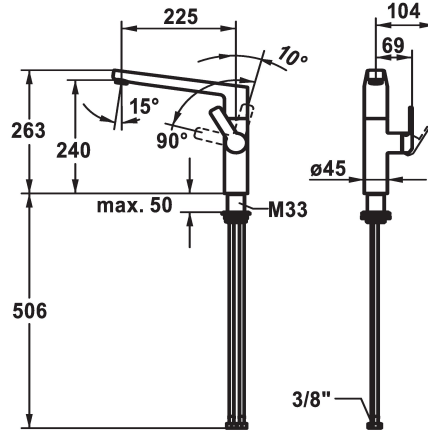

KWC DOMO E

Miscelatore a leva - Cucina

Modell-Linie: DOMO E | 10.701.013.700FL

Rubinetterie per bagni | Rubinetterie monocomando

KWC-No.

124936

acciaio inox, A 225, tubi flessibili di collegamento

* Miscelatore a leva

* Posizione della leva possibile solo a destra

- protezione per i bambini: posizione leva "acqua fredda" avanti

* distanza tra la parete e il centro del foro del lavabo min. 26 mm

* SwivelStop - bocca orientabile 360°, limitabile a 150°

* Tubi flessibili di collegamento da 3/8"

* QuickInstallation - Fissaggio tramite raccordo filettato con viti di arresto

* Foratura ø35 mm

Dati tecnici

Portata	11 l/min (3 bar)
Raccordo	tubi di collegamento flessibili
bocca	orientabile
Operazione	azionamento laterale
Codice colore	stainless steel
Tipo di installazione	montaggio fisso
Tipo di rubinetto	01
Dimensioni in altezza	263
Classe di rumorosità	yes
Proiezione A	A225
Etichetta energetica	B
Dimensioni uscita acqua	240
Materiale	ROSTFREIER_STAHL

Portata	11 l/min (3 bar)
Raccordo	tubi di collegamento flessibili
bocca	orientabile
Operazione	azionamento laterale
Codice colore	stainless steel
Tipo di installazione	montaggio fisso
Tipo di rubinetto	01
Dimensioni in altezza	263
Classe di rumorosità	yes
Proiezione A	A225
Etichetta energetica	B
Dimensioni uscita acqua	240
Materiale	ROSTFREIER_STAHL