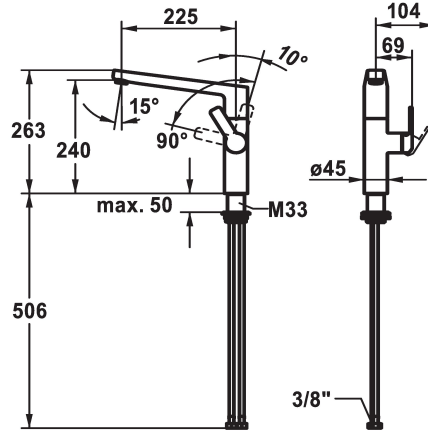

KWC DOMO E Lever mixer - Kitchen

Modell-Linie: DOMO E | 10.701.013.700FL
Kranen | Eengreepkranen

KWC-No.

124936
stainless steel, A 225, flexible connection hoses

- * Eengreepsmengkraan
- * Positionering van de hendel alleen rechts mogelijk
- Veiligheid voor kinderen: koud water bij hendelpositie naar voren
- * afstand wand tot hart tafelboring min. 26 mm
- * SwivelStop - draaibare uitloop 360°, te begrenzen tot 150°
- Neoperl® Cascade® SLC
- * OptimalSpace - Royale was- en werkomgeving
- * KWC patroon M 35 S

- met keramische-schijventechniek
- debiet en temperatuur traploos instelbaar
- temperatuurbegrenzing
- * Flexibele aansluitlangen 3/8"
- * QuickInstallation - Bevestiging met draadfitting met borgschroeven
- * Tafelboring ø35 mm

Technical Data

Doorstroomhoeveelheid
schroefverbindingen
uitloop
Bediening
Kleurcode
Type installatie
Kraan type
Hoogteafmeting
geluidsklasse
Projectie A
Energielabel
Afmetingen wateruitlaat
Materiaal

11 l/min (3 bar)
flexibele aansluitlangen
draaibaar
seitenbedient
stainless steel
staande montage
01
263
yes
A225
B
240
ROSTFREIER_STAHL