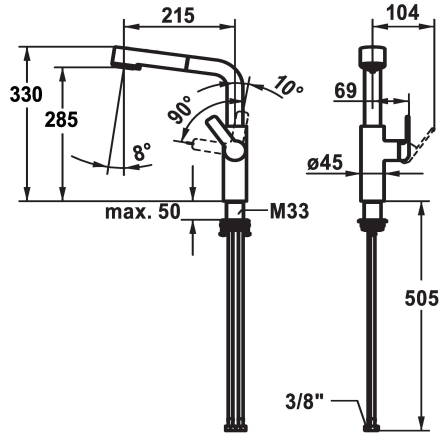

KWC DOMO E Mitigeur à levier - Cuisine

Modell-Linie: DOMO E | 10.701.003.700FL
Robinetteries | Robinets à monocommande

KWC-No.

124937
acier inoxydable, A 215, raccords flexibles

- * Mitigeur à levier
- * Position du levier possible à droite uniquement
- sécurité pour les enfants: eau froide en position avant
- * Distance mur au centre du perçage dans table min. 26 mm
- * TouchProtect - protection contre les brûlures grâce au principe de la double coque
- * Anti-refoulement intégré
- * Douchette extractible
- SprayClean - élimination active du calcaire et nettoyage rapide du filtre
- extensible jusqu'à 600 mm
- TripleClean - Réglable parmi les modes normal, doux et puissant
- surface du flexible assortie à la surface de la robinetterie

- QuickConnect - Système simple de raccord de flexible
- * Guide flexible orientable 150°
- * EasyLock - rétractation aisée de la douchette extractible
- * OptimalSpace - un espace de lavage ou de travail généreux
- * KWC cartouche M 35 S
- avec technique à disques céramique
- réglage de débit et de température continu
- limitation de température
- * Raccords flexibles 3/8"
- * QuickInstallation - Fixation à l'aide de raccords filetés avec vis de blocage
- Perçage utile ø35 mm

Données techniques

Débit jet pluie	8 l/min (3 bar)
Débit jet normal	8 l/min (3 bar)
Raccord	tuyaux de raccordement flexibles
goulot	orientable
Commande	seitenbedient
Douche de cuisine	Douche extractible
Code couleur	stainless steel
Type d'installation	montage vertical
Type de robinet	01
Dimension de la hauteur	330
Groupe de bruit pour la robinetterie	yes
Projection A	A215
Label énergétique	B
Dimension de la sortie d'eau	285
Matière	ROSTFREIER_STAHL
teamNumber	725628.52
sanitasTroeschNumber	6111 284.523