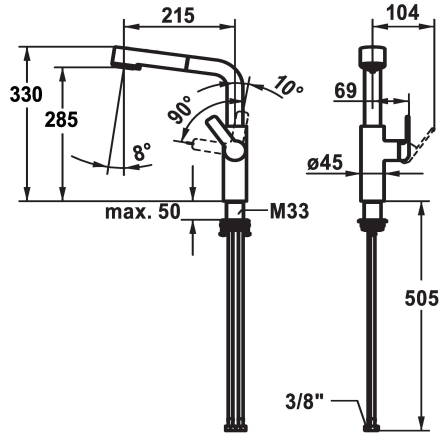

KWC DOMO E Mitigeur à levier - Cuisine

Modell-Linie: DOMO E | 10.701.003.700FL
Robinetteries | Robinets à monocommande

KWC-No.

124937
acier inoxydable, A 215, raccords flexibles

- * Mitigeur à levier
- * Position du levier possible à droite uniquement
- sécurité pour les enfants: eau froide en position avant
- * Distance mur au centre du perçage dans table min. 26 mm
- * TouchProtect - protection contre les brûlures grâce au principe de la double coque
- * Anti-refoulement intégré
- * Douchette extractible
- SprayClean - élimination active du calcaire et nettoyage rapide du filtre
- extensible jusqu'à 600 mm
- TripleClean - Réglable parmi les modes normal, doux et puissant
- surface du flexible assortie à la surface de la robinetterie

- QuickConnect - Système simple de raccord de flexible
- * Guide flexible orientable 150°
- * EasyLock - rétractation aisée de la douchette extractible
- * OptimalSpace - un espace de lavage ou de travail généreux
- * KWC cartouche M 35 S
- avec technique à disques céramique
- réglage de débit et de température continu
- limitation de température
- * Raccords flexibles 3/8"
- * QuickInstallation - Fixation à l'aide de raccords filetés avec vis de blocage
- Perçage utile ø35 mm

Données techniques

Débit jet pluie
Débit jet normal
Raccord
goulot
Commande
Douchette de cuisine
Code couleur
Type d'installation
Type de robinet
Dimension de la hauteur
Groupe de bruit pour la robinetterie
Projection A
Label énergétique
Dimension de la sortie d'eau
Matériau

8 l/min (3 bar)
8 l/min (3 bar)
tuyaux de raccordement flexibles
orientable
commande latérale
Douchette extractible
stainless steel
montage vertical
01
330
yes
A215
B
285
ROSTFREIER_STAHL