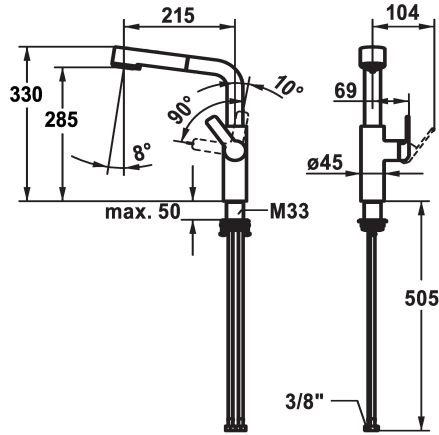

KWC DOMO E

Miscelatore a leva - Cucina

Modell-Linie: DOMO E | 10.701.003.700FL

Rubinetterie per bagni | Rubinetterie monocomando

KWC-No.

124937

acciaio inox, A 215, tubi flessibili di collegamento

* Miscelatore a leva

* Posizione della leva possibile solo a destra

- protezione per i bambini: posizione leva "acqua fredda" avanti

* distanza tra la parete e il centro del foro del lavabo min. 26 mm

* TouchProtect - protezione dalle scottature grazie al sistema a intercapedine

* QuickInstallation - Fissaggio tramite raccordo filettato con viti di arresto

* Foratura ø35 mm

Dati tecnici

Portata getto pioggia

8 l/min (3 bar)

Portata getto normale

8 l/min (3 bar)

Raccordo

stainless steel

Tipo di installazione

montaggio fisso

Tipo di rubinetto

01

Dimensioni in altezza

330

Classe di rumorosità