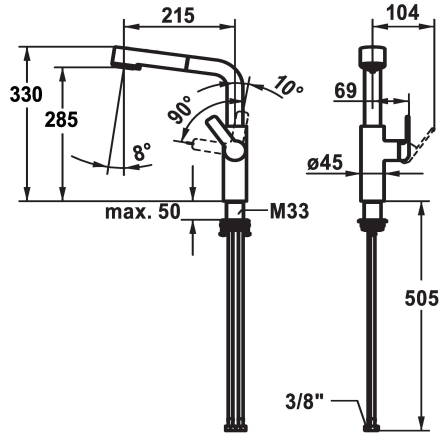

## KWC DOMO E Lever mixer - Kitchen

Modell-Linie: DOMO E | 10.701.003.700FL  
Kranen | Eengreepkranen

### KWC-No.

**124937**  
stainless steel, A 215, flexible connection hoses

- \* Eengreepsmengkraan
- \* Positionering van de hendel alleen rechts mogelijk
- Veiligheid voor kinderen: koud water bij hendelpositie naar voren
- \* afstand wand tot hart tafelboring min. 26 mm
- \* TouchProtect - mengkraanromp wordt niet heet
- \* Beveiligd tegen terugstroming
- \* Uittrekbare vaardouche
- SprayClean - actieve kalkverwijdering en snelle reiniging van de zeef
- tot 600 mm uittrekbaar
- TripleClean - Keuze uit een normale, een zachte en een powerstraal
- slangoppervlak passend bij oppervlak van mengkraan

- QuickConnect - Eenvoudig slangkoppelingssysteem
- \* Slangdoorvoer, draaibaar 150°
- \* EasyLock - Eenvoudig intrekken van de uittrekbare vaardouche
- \* OptimalSpace - Royale was- en werkomgeving
- \* KWC patroon M 35 S
- met keramische-schijventechniek
- debiet en temperatuur traploos instelbaar
- temperatuurbegrenzing
- \* Flexibele aansluitlangen 3/8"
- \* QuickInstallation - Bevestiging met draadfitting met borgschroeven
- \* Tafelboring  $\varnothing$ 35 mm

|                          |
|--------------------------|
| 8 l/min (3 bar)          |
| 8 l/min (3 bar)          |
| flexibele aansluitlangen |
| draaibaar                |
| seitenbedient            |
| Uittrekbare vaardouche   |
| stainless steel          |
| staande montage          |
| 01                       |
| 330                      |
| yes                      |
| A215                     |
| B                        |
| 285                      |
| ROSTFREIER_STAHL         |