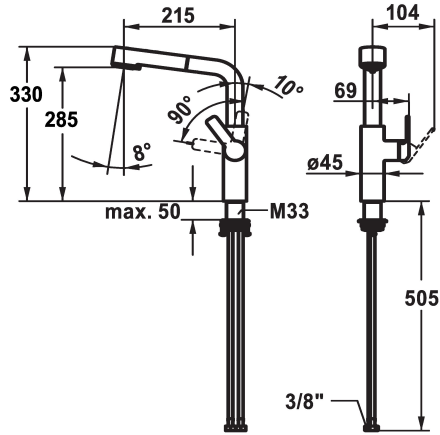

KWC DOMO E Lever mixer - Kitchen

Modell-Linie: DOMO E | 10.701.003.700FL
Kranen | Eengreepkranen

KWC-No.

124937

stainless steel, A 215, flexible connection hoses

- * Eengreepsmengkraan
- * Positionering van de hendel alleen rechts mogelijk
- Veiligheid voor kinderen: koud water bij hendelpositie naar voren
- * afstand wand tot hart tafelboring min. 26 mm
- * TouchProtect - mengkraanromp wordt niet heet
- * Beveiligd tegen terugstroming
- * Uittrekbare vaardouche
- SprayClean - actieve kalkverwijdering en snelle reiniging van de zeef
- tot 600 mm uittrekbaar
- TripleClean - Keuze uit een normale, een zachte en een powerstraal
- slangoppervlak passend bij oppervlak van mengkraan

- QuickConnect - Eenvoudig slangkoppelingssysteem
- * Slangdoorvoer, draaibaar 150°
- * EasyLock - Eenvoudig intrekken van de uittrekbare vaardouche
- * OptimalSpace - Royale was- en werkomgeving
- * KWC patroon M 35 S
- met keramische-schijventechniek
- debiet en temperatuur traploos instelbaar
- temperatuurbegrenzing
- * Flexibele aansluitlangen 3/8"
- * QuickInstallation - Bevestiging met draadfitting met borgschroeven
- * Tafelboring ø35 mm

Technical Data

Doorstroomhoeveelheid zeefstraal
Doorstroomhoeveelheid normale straal
Connection
uitloop
Handling
Kitchen_spray
Kleurcode
Installation_type
Faucet_typ
Hoogteafmeting
G_Acoustic group
Projection_A
EnergyLabelCH
Afmetingen wateruitlaat
Materiaal

8 l/min (3 bar)
8 l/min (3 bar)
flexibele aansluitlangen
draaibaar
zijdelings bediend
Uittrekbare vaardouche
stainless steel
staande montage
01
330
yes
A215
B
285
ROSTFREIER_STAHL