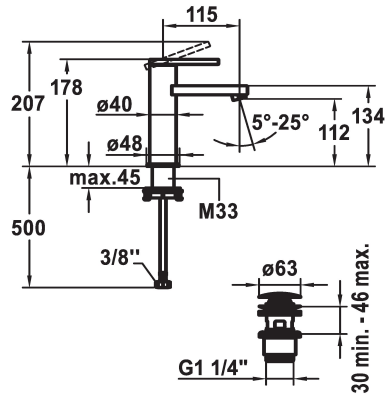

KWC AVA E Hebelmischer - Waschtisch

Modell-Linie: AVA E | 12.451.641.700FL
Armaturen | Manuelle Armaturen

KWC-Nr.

124952
edelstahl, A 115, flexible Anschlusschläuche, mit Push Open

124953
edelstahl, A 115, flexible Anschlusschläuche, ohne Ablaufgarnitur

- * Hebelmischer
- * EcoProtect - Wasserspareinrichtung
- * Auslauf fest
- Neoperl® Perlator® SSR, Schwenkstrahlregler
- * KWC Steuerpatrone S 25
- mit Keramikscheibentechnik
- Auslaufmenge und Temperatur stufenlos einstellbar

Ablaufgarnitur

mit Push open

ohne Ablaufgarnitur

- * Flexible Anschlusschläuche 3/8"
- * QuickInstallation - Befestigung mit Gewindestutzen M33 x 1.5 mit Feststellschrauben
- * Tischbohrung ø35 mm
- * Lieferumfang:
- KWC Ablaufventil Push Open 2 in 1 Z.538.321.177

Technische Daten

Auslaufmenge	5 l/min (3 bar)
Ablaufgarnitur	mit Push open
Anschluss	Flexible Anschlusschläuche
Auslauf	fest
Bedienung	topbedient
Farbcode	stainless steel
Installationsart	Standmontage
Armaturtyp	Armatur
Mass Höhe	178
Armaturengeräuschgruppe	yes
Ausladung A	A 115
Energie Etikette	A
Mass-Wasseraustritt	112
Material	rostfreier Stahl
teamNumber	725504.52
sanitasTroeschNumber	6113 441.523