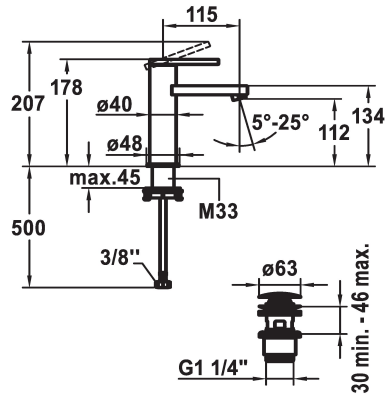

### KWC-No.

**124952**  
stainless steel, A 115, flexible connection hoses, with Push Open

**124953**  
stainless steel, A 115, flexible connection hoses, without pop-up valve

- \* Mitigeur à levier
- \* EcoProtect - économiseur d'eau
- \* Bec fixe
- Neoperl® Perlator® SSR, régulateur de jet orientable
- \* KWC cartouche S 25
- avec technique à disques céramique
- réglage de débit et de température continu

### vidage

avec Push open

sans vidage

- \* Raccordements flexibles 3/8"
- \* QuickInstallation - Fixation à l'aide de raccords filetés avec vis de blocage
- \* Perçage utile ø35 mm
- \* Livraison:
- Garniture de vidage KWC Push Open 2 in 1 Z.538.321.177

### Données techniques

|                                      |                                  |
|--------------------------------------|----------------------------------|
| Débit                                | 5 l/min (3 bar)                  |
| vidage                               | avec Push open                   |
| Raccord                              | tuyaux de raccordement flexibles |
| goulot                               | Fixe                             |
| Commande                             | commande par le haut             |
| Code couleur                         | stainless steel                  |
| Type d'installation                  | montage vertical                 |
| Type de robinet                      | 01                               |
| Dimension de la hauteur              | 178                              |
| Groupe de bruit pour la robinetterie | yes                              |
| Projection A                         | A115                             |
| Label énergétique                    | A                                |
| Dimension de la sortie d'eau         | 112                              |
| Matière                              | ROSTFREIER_STAHL                 |