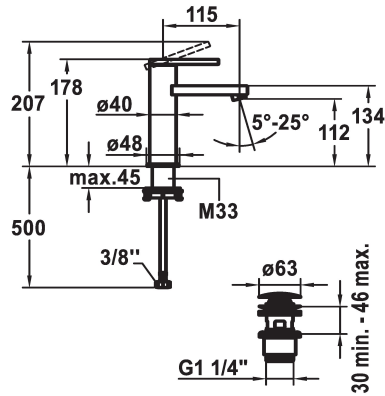

KWC AVA E Lever mixer - Basin

Modell-Linie: AVA E | 12.451.641.700FL
Robinetteries | Robinets à monocommande

KWC-No.

124952
stainless steel, A 115, flexible connection hoses, with Push Open

124953
stainless steel, A 115, flexible connection hoses, without pop-up valve

vidage

avec Push open

sans vidage

- * Raccordements flexibles 3/8"
- * QuickInstallation - Fixation à l'aide de raccords filetés avec vis de blocage
- * Perçage utile ø35 mm
- * Livraison:
- Garniture de vidage KWC Push Open 2 in 1 Z.538.321.177

Données techniques

Débit
vidage
Raccord
goulot
Commande
Code couleur
Type d'installation
Type de robinet
Dimension de la hauteur
Groupe de bruit pour la robinetterie
Projection A
Label énergétique
Dimension de la sortie d'eau
Matière
teamNumber
sanitasTroeschNumber

5 l/min (3 bar)
avec Push open
tuyaux de raccordement flexibles
Fixe
commande par le haut
stainless steel
montage vertical
01
178
yes
A115
A
112
ROSTFREIER_STAHL
725504.52
6113 441.523