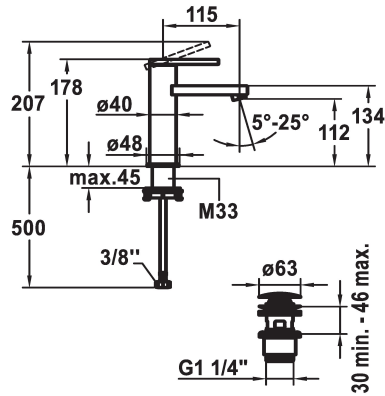

KWC AVA E Lever mixer - Basin

Modell-Linie: AVA E | 12.451.641.700FL
Kranen | Eengreepkranen

KWC-No.

124952
stainless steel, A 115, flexible connection hoses, with Push Open

124953
stainless steel, A 115, flexible connection hoses, without pop-up valve

afvoergarnituur

met Push open

ohne_Ablaufgarnitur

- * Flexibele aansluitlangen 3/8"
- * QuickInstallation - Bevestiging met draadfitting met borgschroeven
- * Tafelboring ø35 mm
- * Levering:
- KWC afvoerkraan Push Open 2 in 1 Z.538.321.177

Technical Data

Doorstroomhoeveelheid

5 l/min (3 bar)

afvoergarnituur

met Push open

schroefverbindingen

flexibele aansluitlangen

uitloop

01

Hoogteafmeting

178

geluidsklasse

yes

Projectie A

A115

Energie label