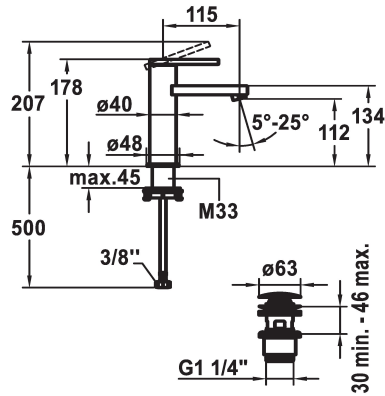

KWC AVA E Lever mixer - Basin

Modell-Linie: AVA E | 12.451.641.700FL
Kranen | Eengreepkranen

KWC-No.

124952
stainless steel, A 115, flexible connection hoses, with Push Open

124953
stainless steel, A 115, flexible connection hoses, without pop-up valve

afvoergarnituur

met Push open

zonder aftapkraan

- * Flexibele aansluitlangen ¾"
- * QuickInstallation - Bevestiging met draadfitting met borgschroeven
- * Tafelboring ø35 mm
- * Levering:
- KWC afvoerkraan Push Open 2 in 1 Z.538.321.177

Technical Data

A_Spout_Spray

afvoergarnituur

Connection

uitloop

Handling

Kleurcode

Installation_type

Faucet_typ

Hoogteafmeting

G_Acoustic group

Projection_A

EnergyLabelCH

Afmetingen wateruitlaat

Materiaal

5 l/min (3 bar)