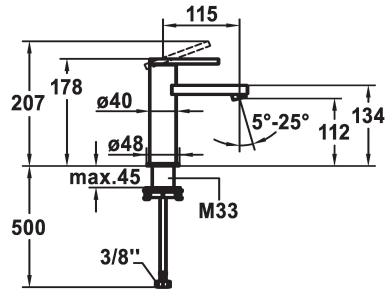

KWC AVA E Hebelmischer - Waschtisch

Modell-Linie: AVA E | 12.451.051.700FL
Armaturen | Manuelle Armaturen

KWC-Nr.

124952
edelstahl, A 115, flexible Anschlusschläuche, mit Push Open

124953
edelstahl, A 115, flexible Anschlusschläuche, ohne Ablaufgarnitur

ohne Ablaufgarnitur

- Auslaufmenge und Temperatur stufenlos einstellbar
- * Flexible Anschlusschläuche 3/8"
- * QuickInstallation - Befestigung mit Gewindestutzen M33 x 1.5 mit Feststellschrauben
- Tischbohrung ø35 mm

Technische Daten

Auslaufmenge
Ablaufgarnitur
Anschluss
Auslauf
Bedienung
Farbcode
Installationsart
Armaturtyp
Mass Höhe
Armaturengeräuschgruppe
Ausladung A
Energie Etikette
Mass-Wasseraustritt
Material
teamNumber
sanitasTroeschNumber

5 l/min (3 bar)
ohne Ablaufgarnitur
Flexible Anschlusschläuche
fest
topbedient
stainless steel
Standmontage
Armatur
178
yes
A 115
A
112
rostfreier Stahl
725505.52
6113 442.523