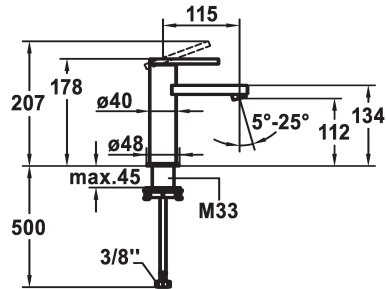

## KWC AVA E Hebelmischer - Waschtisch

Modell-Linie: AVA E | 12.451.051.700FL  
Armaturen | Manuelle Armaturen

### KWC-Nr.

**124952**  
edelstahl, A 115, flexible Anschlusschläuche, mit Push Open

**124953**  
edelstahl, A 115, flexible Anschlusschläuche, ohne Ablaufgarnitur

- \* Hebelmischer
- \* EcoProtect - Wasserspareinrichtung
- \* Auslauf fest
- Neoperl® Perlator® SSR, Schwenkstrahlregler
- \* KWC Steuerpatrone S 25
- mit Keramikscheibentechnik

### Ablaufgarnitur

mit Push open

ohne Ablaufgarnitur

- Auslaufmenge und Temperatur stufenlos einstellbar
- \* Flexible Anschlusschläuche 3/8"
- \* QuickInstallation - Befestigung mit Gewindestutzen M33 x 1.5 mit Feststellschrauben
- Tischbohrung ø35 mm

5 l/min (3 bar)
ohne Ablaufgarnitur
Flexible Anschlusschläuche
fest
topbedient
stainless steel
Standmontage
Armatur
178
yes
A 115
A
112
rostfreier Stahl