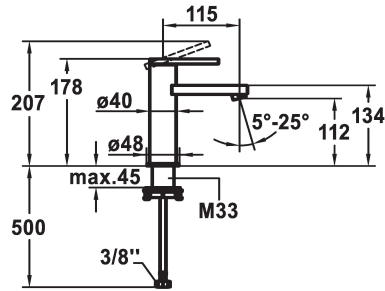

KWC AVA E Lever mixer - Basin

Modell-Linie: AVA E | 12.451.051.700FL
Robinettes | Robinets à monocommande

KWC-No.

124952
stainless steel, A 115, flexible connection hoses, with Push Open

124953
stainless steel, A 115, flexible connection hoses, without pop-up valve

sans vidage

- réglage de débit et de température continu
- * Raccordements flexibles 3/8"
- * QuickInstallation - Fixation à l'aide de raccords filetés avec vis de blocage
- Perçage utile ø35 mm

Données techniques

Débit
vidage
Raccord
goulot
Commande
Code couleur
Type d'installation
Type de robinet
Dimension de la hauteur
Groupe de bruit pour la robinetterie
Projection A
Label énergétique
Dimension de la sortie d'eau
Matière

5 l/min (3 bar)
sans vidage
tuyaux de raccordement flexibles
Fixe
commande par le haut
stainless steel
montage vertical
01
178
yes
A115
A
112
ROSTFREIER_STAHL