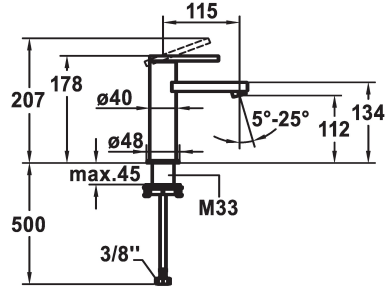

KWC AVA E Lever mixer - Basin

Modell-Linie: AVA E | 12.451.051.700FL
Kranen | Eengreepkranen

KWC-No.

124952
stainless steel, A 115, flexible connection hoses, with Push Open

124953
stainless steel, A 115, flexible connection hoses, without pop-up valve

met Push open

ohne_Ablaufgarnitur

- uitstroomvolume en temperatuur traploos instelbaar
- * Flexibele aansluitlangen 3/8"
- * QuickInstallation - Bevestiging met draadfitting met borgschroeven
- * Tafelboring ø35 mm

Technical Data

Doorstroomhoeveelheid	5 l/min (3 bar)
afvoergarnituur	ohne_Ablaufgarnitur
schroefverbindingen	flexibele aansluitlangen
uitloop	fest
Bediening	topbedient
Kleurcode	stainless steel
Type installatie	staande montage
Kraan type	01
Hoogteafmeting	178
geluidsklasse	yes
Projectie A	A115
Energielabel	A
Afmetingen wateruitlaat	112
Materiaal	ROSTFREIER_STAHL