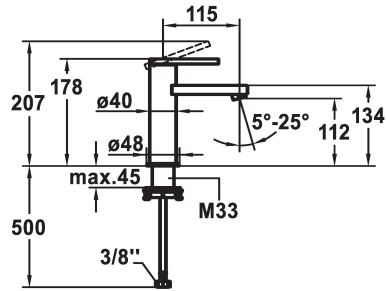

KWC AVA E Eengreepsmengkraan

Modell-Linie: AVA E | 12.451.051.700FL
Kranen | Eengreepkranen

KWC-No.

124952
stainless steel, A 115, flexible connection hoses, with Push Open

124953
stainless steel, A 115, flexible connection hoses, without pop-up valve

met Push open

zonder aftapkraan

- uitstroomvolume en temperatuur traploos instelbaar
- * Flexibele aansluitslangen 3/8"
- * QuickInstallation - Bevestiging met draadfitting met borgschroeven
- * Tafelboring ø35 mm

Faucet_typ

Hoogteafmeting

G_Acoustic group

Projection_A

EnergyLabelCH

Afmetingen wateruitlaat

Materiaal

5 l/min (3 bar)