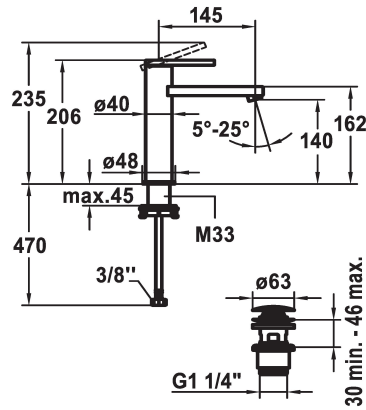

## KWC AVA E Hebelmischer - Waschtisch

Modell-Linie: AVA E | 12.451.642.700FL  
Armaturen | Manuelle Armaturen

### KWC-Nr.

**124955**  
edelstahl, A 145, flexible Anschlusschläuche, mit Push Open

**124956**  
edelstahl, A 145, flexible Anschlusschläuche, ohne Ablaufgarnitur

- \* Hebelmischer
- \* EcoProtect - Wasserspareinrichtung
- \* Auslauf fest
- Neoperl® Perlator® SSR, Schwenkstrahlregler
- \* OptimalSpace - grosszügiger Wasch- / Arbeitsbereich
- \* KWC Steuerpatrone S 25
- mit Keramikscheibentechnik

### Ablaufgarnitur

mit Push open

ohne Ablaufgarnitur

- Auslaufmenge und Temperatur stufenlos einstellbar
- \* Flexible Anschlusschläuche 3/8"
- \* QuickInstallation - Befestigung mit Gewindestutzen M33 x 1.5 mit Feststellschrauben
- Tischbohrung ø35 mm
- \* Lieferumfang:
- KWC Ablaufventil Push Open 2 in 1 Z.538.321.177

### Technische Daten

Auslaufmenge	5 l/min (3 bar)
Ablaufgarnitur	mit Push open
Anschluss	Flexible Anschlusschläuche
Auslauf	fest
Bedienung	topbedient
Farbcode	stainless steel
Installationsart	Standmontage
Armaturtyp	Armatur
Mass Höhe	206
Armaturengeräuschgruppe	yes
Ausladung A	A 145
Energie Etikette	A
Mass-Wasseraustritt	140
Material	rostfreier Stahl