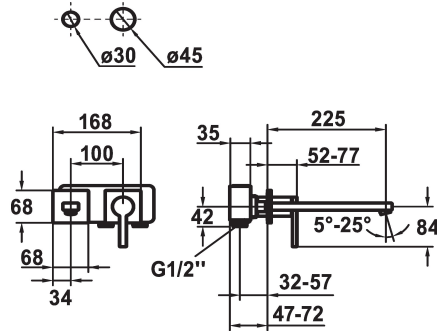

KWC AVA E

Fertigmontageset - Hebelmischer - Waschtisch

Modell-Linie: AVA E | 11.452.064.700
Armaturen | Manuelle Armaturen

KWC-Nr.

124960
edelstahl, A 225, Fertigmontageset

- * Fertigmontageset Hebelmischer
- * EcoProtect - Wasserspareinrichtung
- * Auslauf fest
- Neoperl® Perlator® SSR, Schwenkstrahlregler
- * OptimalSpace - grosszügiger Wasch- / Arbeitsbereich
- * KWC Steuerpatrone M 35 H

- mit Keramikscheibentechnik
- Auslaufmenge und Temperatur stufenlos einstellbar
- * Separat bestellen:
- Unterputz-Einheit 1/2" 39.001.400.700
- * Separat bestellen (optional oder falls erforderlich):
- Verlängerungsset 20 mm Z.536.333

Technische Daten

Auslaufmenge
Auslauf
Durchmesser
Bedienung
Farbcode
Installationsart
Armaturtyp
Armaturengeräuschgruppe
Unterputz
Ausladung A
Energie Etikette
Material

5 l/min (3 bar)
fest
168 x 68
frontbedient
stainless steel
Wandmontage
Armatur
yes
FM-Set
A 225
A
rostfreier Stahl