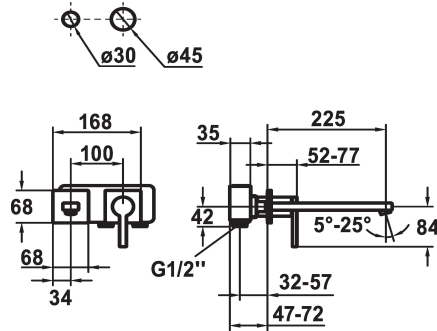

KWC AVA E

Fertigmontageset - Hebelmischer - Waschtisch

Modell-Linie: AVA E | 11.452.064.700
Armaturen | Manuelle Armaturen

KWC-Nr.

124960
edelstahl, A 225, Fertigmontageset

- * Fertigmontageset Hebelmischer
- * EcoProtect - Wasserspareinrichtung
- * Auslauf fest
- Neoperl® Perlator® SSR, Schwenkstrahlregler
- * OptimalSpace - grosszügiger Wasch- / Arbeitsbereich
- * KWC Steuerpatrone M 35 H

- mit Keramikscheibentechnik
- Auslaufmenge und Temperatur stufenlos einstellbar
- * Separat bestellen:
 - Unterputz-Einheit ½" 39.001.400.700
 - * Separat bestellen (optional oder falls erforderlich):
 - Verlängerungsset 20 mm Z.536.333

Technische Daten

Auslaufmenge	5 l/min (3 bar)
Auslauf	fest
Durchmesser	168 x 68
Bedienung	frontbedient
Farbcode	stainless steel
Installationsart	Wandmontage
Armaturtyp	Armatur
Armaturengeräuschgruppe	yes
Unterputz	FM-Set
Ausladung A	A 225
Energie Etikette	A
Material	rostfreier Stahl
teamNumber	725509.52
sanitasTroeschNumber	6113 462.523