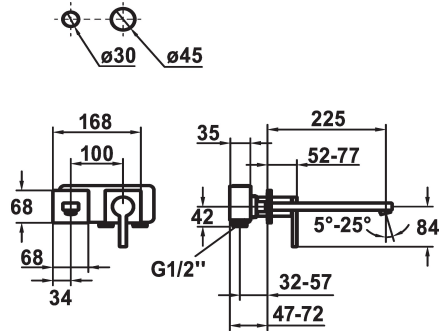

#### KWC-Nr.

**124960**  
 edelstahl, A 225, Fertigmontageset

- \* Fertigmontageset Hebelmischer
- \* EcoProtect - Wasserspareinrichtung
- \* Auslauf fest
- Neoperl® Perlator® SSR, Schwenkstrahlregler
- \* OptimalSpace - grosszügiger Wasch- / Arbeitsbereich
- \* KWC Steuerpatrone M 35 H

- mit Keramikscheibentechnik
- Auslaufmenge und Temperatur stufenlos einstellbar
- \* Separat bestellen:
- Unterputz-Einheit 1/2" 39.001.400.700
- \* Separat bestellen (optional oder falls erforderlich):
- Verlängerungsset 20 mm Z.536.333

#### Technische Daten

Auslaufmenge	5 l/min (3 bar)
Auslauf	fest
Durchmesser	168 x 68
Bedienung	frontbedient
Farbcode	stainless steel
Installationsart	Wandmontage
Armaturtyp	Armatur
Armaturengeräuschgruppe	yes
Unterputz	FM-Set
Ausladung A	A 225
Energie Etiketle	A
Material	rostfreier Stahl