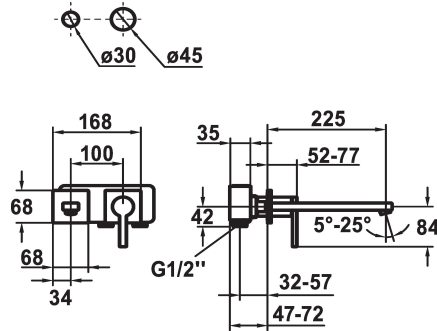

KWC AVA E Trim kit - Lever mixer - Basin

Modell-Linie: AVA E | 11.452.064.700
Griferías de lavabo | Grifo para lavabo

KWC-No.

124960
stainless steel, A 225, Trim kit

- * Embellecedor Monomando
- * EcoProtect - dispositivo de ahorro de agua
- * Caño fijo
- Neoperl® Perlator® SSR, aireador inclinable
- * OptimalSpace - áreas de lavabo y de trabajo con dimensiones generosas
- * KWC cartucho M 35 H

- con tecnología de discos cerámicos
- caudal y temperatura regulables
- * Pedir por separado:
- Unidad empotrable ½" 39.001.400.700
- * Pedir por separado (opcional o en su caso):
- Conjunto alargador 20 mm Z.536.333

Datos técnicos

Caudal de salida	5 l/min (3 bar)
caño	Fijado
Diámetro	168x68
Operación	accionamiento frontal
Código de color	stainless steel
Tipo de instalación	Montaje a pared
Tipo de grifo	01
Grupo de ruido	yes
Unidad de empotrar	FM-Set
Proyección A	A225
Etiqueta energética	A
Material	ROSTFREIER_STAHL

Accesorio necesario

KWC AVA E

Trim kit - Lever mixer - Basin

Modell-Linie: AVA E | 11.452.064.700

Griferías de lavabo | Grifo para lavabo

AVA E Concealed unit

124963

39.001.400.700
