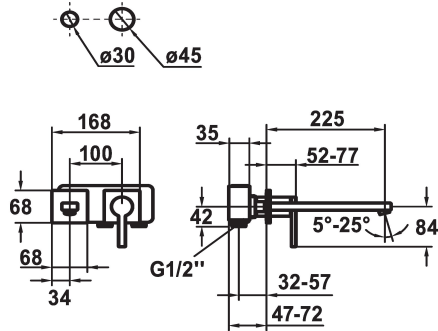

## KWC AVA E

Set de finition - Mitigeur à levier - Lavabo

Modell-Linie: AVA E | 11.452.064.700

Robinetteries | Robinets à monocommande

### KWC-No.

**124960**

acier inoxydable, A 225, Set de finition

- \* Kit de finition Mitigeur à levier
- \* EcoProtect - économiseur d'eau
- \* Bec fixe
- Neoperl® Perlator® SSR, régulateur de jet orientable
- \* OptimalSpace - un espace de lavage ou de travail généreux
- \* KWC cartouche M 35 H

- avec technique à disques céramique
- réglage de débit et de température continu
- \* À commander séparément:
- Unité de base ½" 39.001.400.700
- \* À commander séparément (optionnel ou si nécessaire):
- Rallonge 20 mm Z.536.333

### Données techniques

Débit
goulot
Diamètre
Commande
Code couleur
Type d'installation
Type de robinet
Groupe de bruit pour la robinetterie
Unité de base
Projection A
Label énergétique
Matière

5 l/min (3 bar)
Fixe
168x68
commande frontale
stainless steel
Montage mural
01
yes
FM-Set
A225
A
ROSTFREIER_STAHL