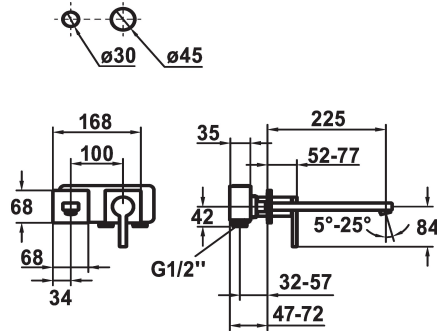

KWC AVA E Trim kit - Lever mixer - Basin

Modell-Linie: AVA E | 11.452.064.700
Kranen | Eengreepkranen

KWC-No.

124960
stainless steel, A 225, Trim kit

- * Afbouwdeel met decorset Eengreepsmengkraan
- * EcoProtect - waterbesparende inrichting
- * Vaste uitloop
- Neoperl® Perlator® SSR, zwenkstraalregelaar
- * OptimalSpace - Royale was- en werkomgeving
- * KWC patroon M 35 H

- met keramische-schijventechniek
- debiet en temperatuur traploos instelbaar
- * Apart bestellen:
- Inbouweenheid 1/2" 39.001.400.700
- * Apart bestellen (optie of indien nodig):
- Verlengset 20 mm Z.536.333

Technical Data

Doorstroomhoeveelheid
uitloop
Diameter
Bediening
Kleurcode
Type installatie
Kraan type
geluidsklasse
Inbouwdeel
Projectie A
Energielabel
Materiaal

5 l/min (3 bar)
fest
168x68
frontbedient
stainless steel
Wandmontage
01
yes
FM-Set
A225
A
ROSTFREIER_STAHL

Vereiste toebehoren

KWC AVA E

Trim kit - Lever mixer - Basin

Modell-Linie: AVA E | 11.452.064.700
Kranen | Eengreepkranen

AVA E Concealed unit

124963
39.001.400.700
